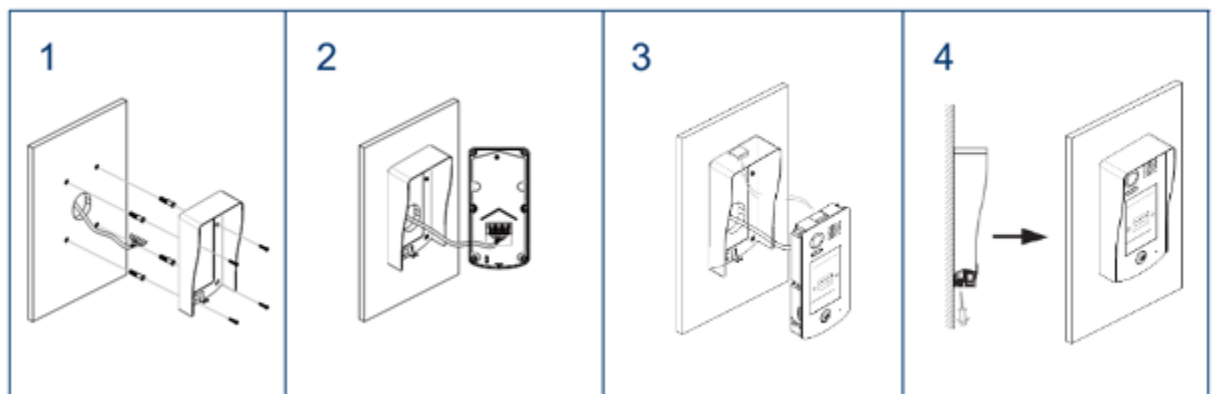

Termékinformáció

VDT-601/ID
2 vezetékes kültéri egység

Leírás

2 vezetékes kültéri közeli kártya olvasóval

Méretek

Jellemzők

- 4mm vastag plexi előlap
- Vízhatlan névtábla kialakítás
- 105° - os nagyfelbontású kamera
- Kártya vezérelt zárnyitás
- NO, NC zármód
- 1 zárvezérlés
- IP54

1. Részek és funkcióik

2. Beltéri felszerelése

3. Specifikáció

- Tápfeszültség: 24Vdc
- Teljesítményfelvétel: Nyugalmi 1,5W; Működés 5W
- Áramfelvétel: Nyugalmi 60mA; Működés 200mA
- Kamera: 420 TV sor
- Zárnyitás idő: 1-99s
- Vezérelhető zár kimenet: **1** kimenet
- Videó jel: -10°C ~ +55°C
- Méret: 182(Ma) x 93(Szé) x 44(Mé)mm