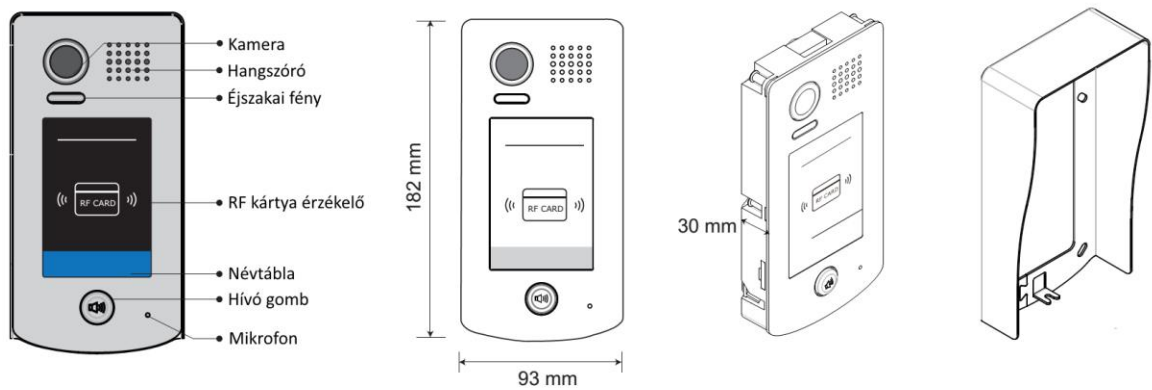

Termékinformáció

VDT-601/ID
2 vezetékes kültéri egység

Leírás

2 vezetékes kültéri közeli kártya olvasóval

Méretek

Jellemzők

- 4mm vastag plexi előlap
- Vízhatlan névtábla kialakítás
- 105° - os nagyfelbontású kamera
- Kártya vezérelt zárnyitás
- NO, NC zármód
- 1 zárvezérlés
- IP54

1. Részek és funkcióik

2. Beltéri felszerelése

3. Specifikáció

- Tápfeszültség: 24Vdc
- Teljesítményfelvétel: Nyugalmi 1,5W; Működés 5W
- Áramfelvétel: Nyugalmi 60mA; Működés 200mA
- Kamera: 420 TV sor
- Zárnyitás idő: 1-99s
- Vezérelhető zár kimenet: **1** kimenet
- Videó jel: -10°C ~ +55°C
- Méret: 182(Ma) x 93(Szé) x 44(Mé)mm