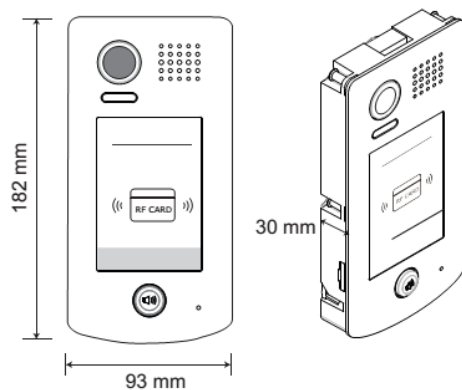

Termékinformáció

VDT-601/ID
2 vezetékes kültéri egység

Leírás

2 vezetékes kültéri közeli kártya olvasóval

Méretek

Jellemzők

- 4mm vastag plexi előlap
- Vízhatlan névtábla kialakítás
- 105° - os nagyfelbontású kamera
- Kártya vezérelt zárnyitás
- NO, NC zármód
- 1 zárvezérlés
- IP54

1. Részek és funkcióik

2. Beltéri felszerelése

3. Specifikáció

- Tápfeszültség: 24Vdc
- Teljesítményfelvétel: Nyugalmi 1,5W; Működés 5W
- Áramfelvétel: Nyugalmi 60mA; Működés 200mA
- Kamera: 420 TV sor
- Zárnyitás idő: 1-99s
- Vezérelhető zár kimenet: **1** kimenet
- Videó jel: -10°C ~ +55°C
- Méret: 182(Ma) x 93(Szé) x 44(Mé)mm